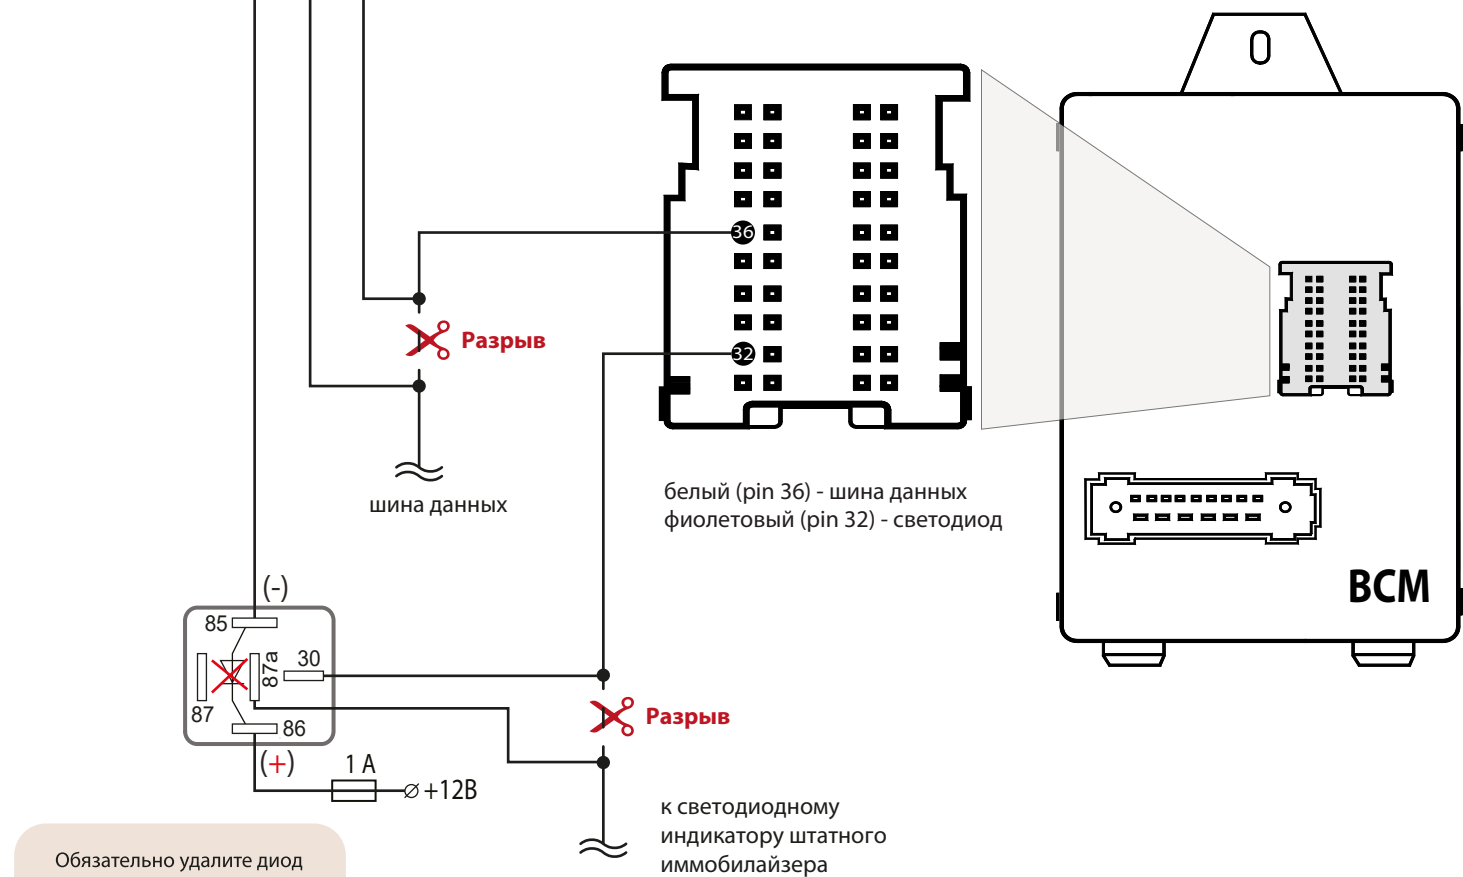

Схема подключения цепей автозапуска двигателя на а/м Renault Logan 2007 - 2014 г.в.

к проводам LIN шины

Информацию по цветам проводов смотрите на can.starline.ru

к дополнительному каналу

Настроить работу дополнительного канала:

Событие включения:
Получение команды на запуск двигателя (Запуск двигателя: включение автозапуска)

Событие выключения:
Выключение зажигания (Зажигание: выключение)

Обязательно удалите диод (если он установлен в колодке реле)