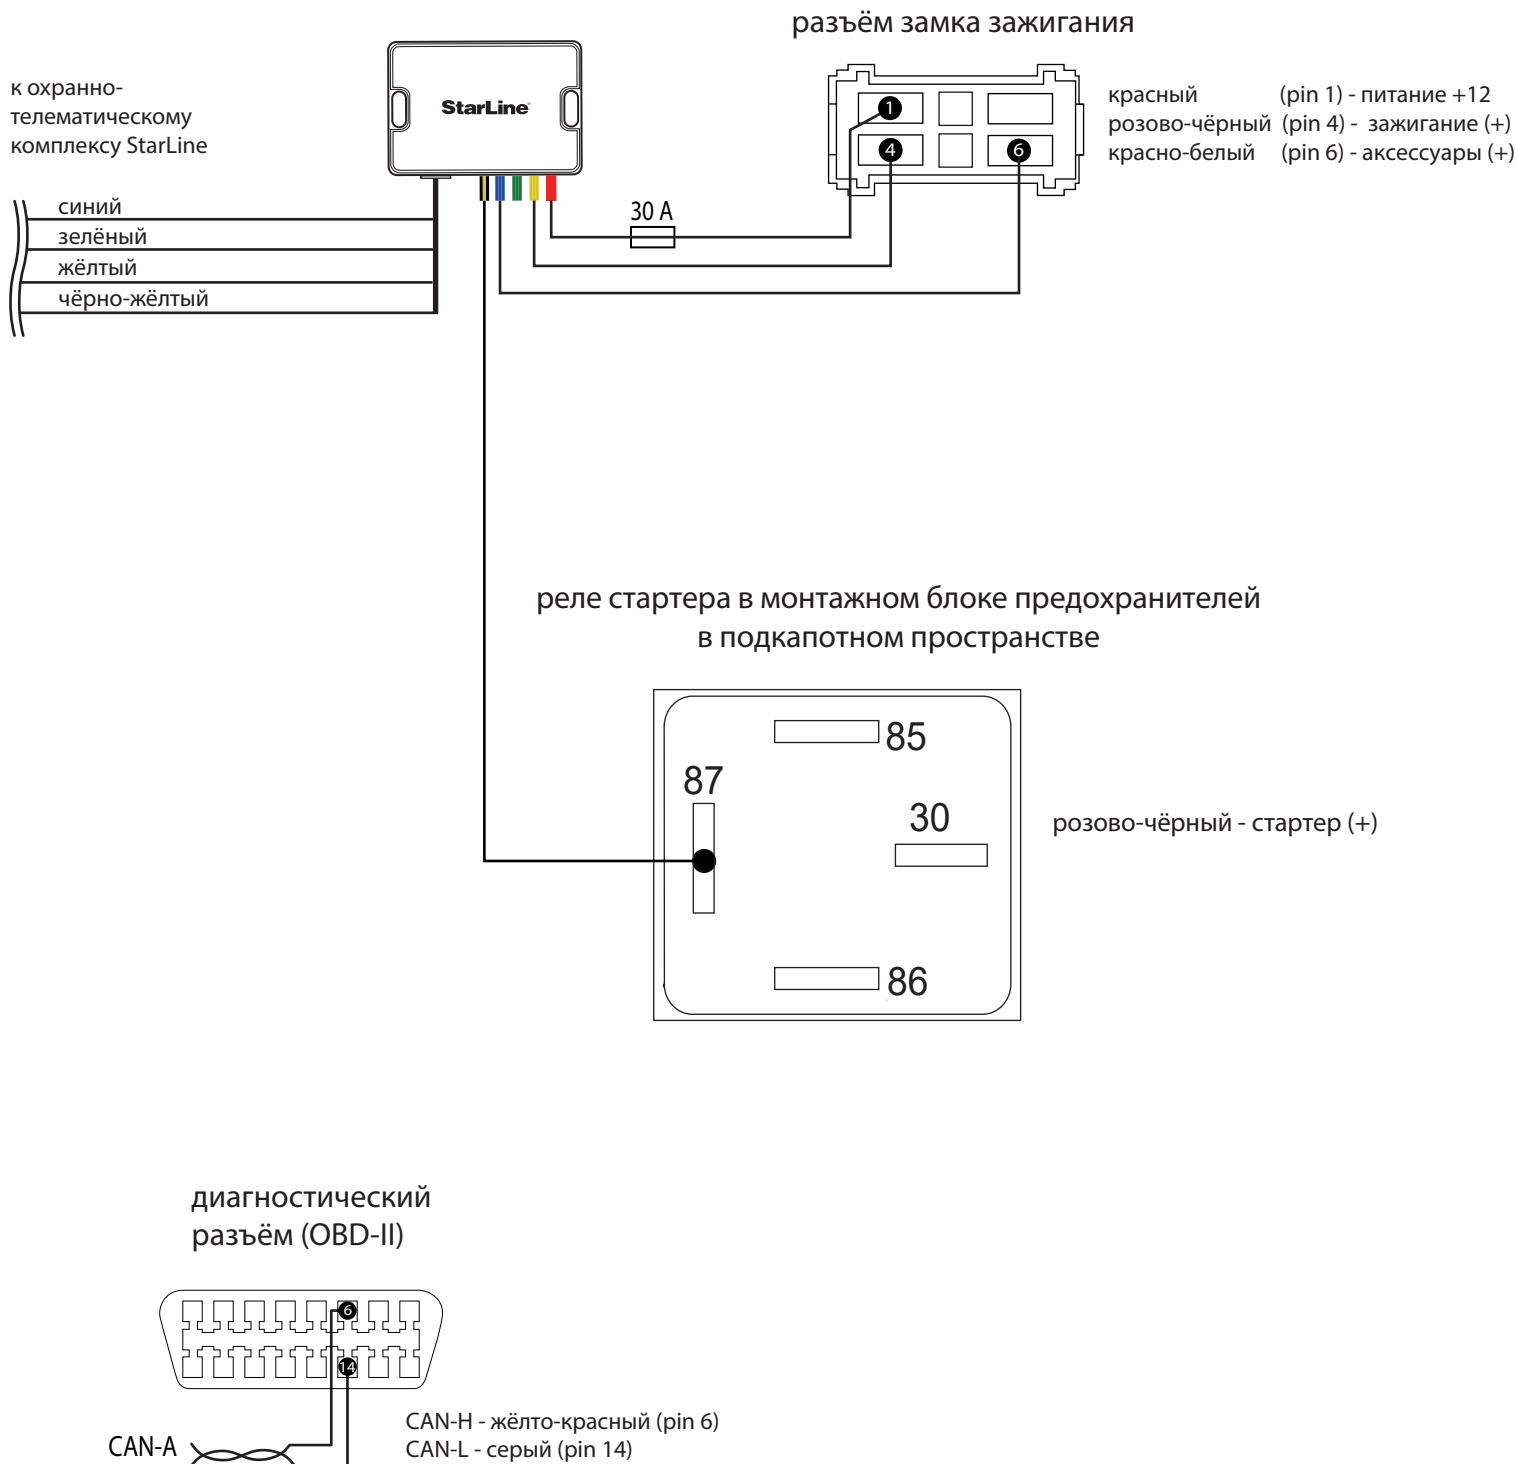

автомобили производства до 07.2017

Вариант 3

автомобили с МКПП производства после 07.2017

Внимание!!!

Для корректной работы охранно-телематического комплекса обязательно использовать статус ручного тормоза из шины CAN. Провод аналогового статуса ручного тормоза не подключать.

Схема подключения цепей автозапуска двигателя на а/м Lada Vesta 2015 - г.в.

Вариант 4

автомобили с РКПП производства после 07.2017

Внимание!!!

Для корректной работы охранно-телематического комплекса обязательно использовать статус ручного тормоза из шины CAN. Провод аналогового статуса ручного тормоза не подключать.