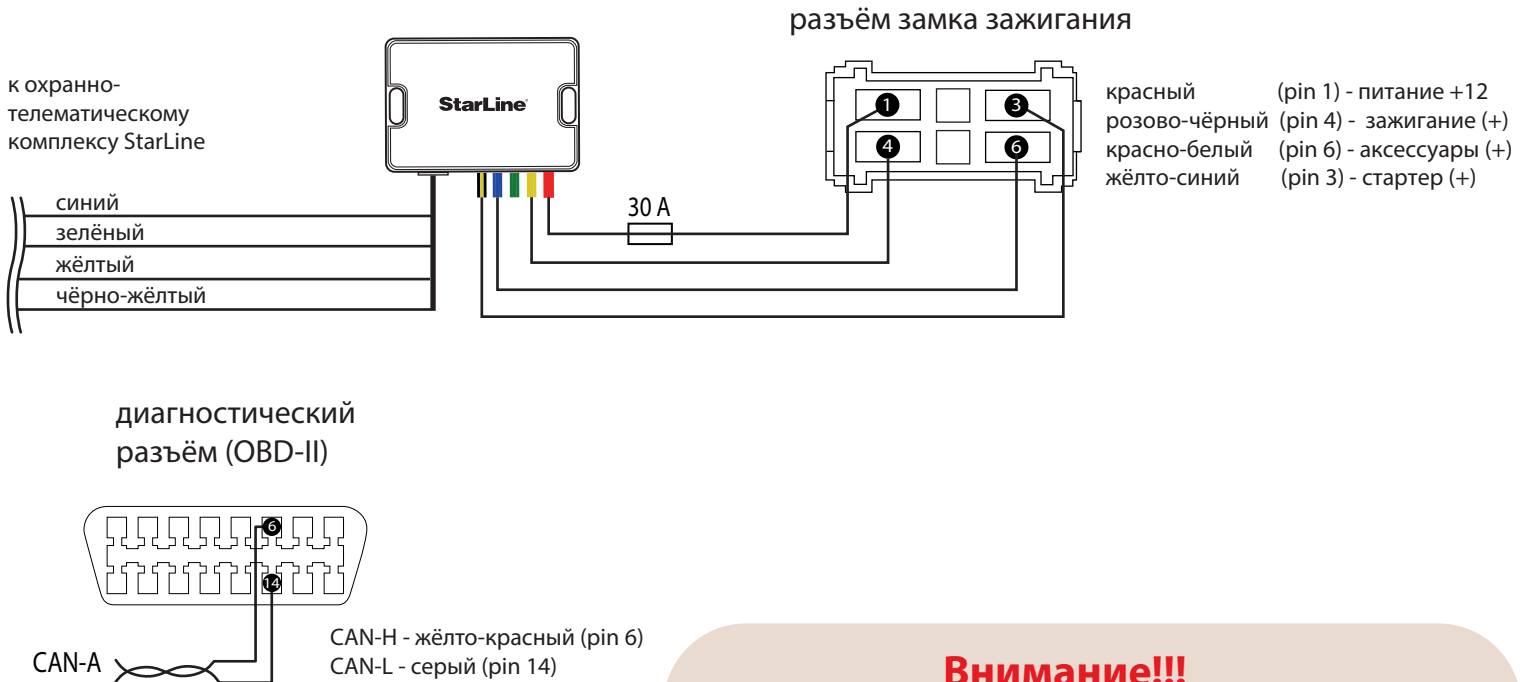

Схема подключения цепей автозапуска двигателя на а/м Lada Vesta 2015 - г.в.

Вариант 1

автомобили производства до 07.2017

Схема подключения цепей автозапуска двигателя на а/м Lada Vesta 2015 - г.в.

Вариант 2

автомобили производства до 07.2017

Вариант 3

автомобили с МКПП производства после 07.2017

Внимание!!!

Для корректной работы охранно-телематического комплекса обязательно использовать статус ручного тормоза из шины CAN. Провод аналогового статуса ручного тормоза не подключать.

Схема подключения цепей автозапуска двигателя на а/м Lada Vesta 2015 - г.в.

Вариант 4

автомобили с РКПП производства после 07.2017

Внимание!!!

Для корректной работы охранно-телематического комплекса обязательно использовать статус ручного тормоза из шины CAN. Провод аналогового статуса ручного тормоза не подключать.