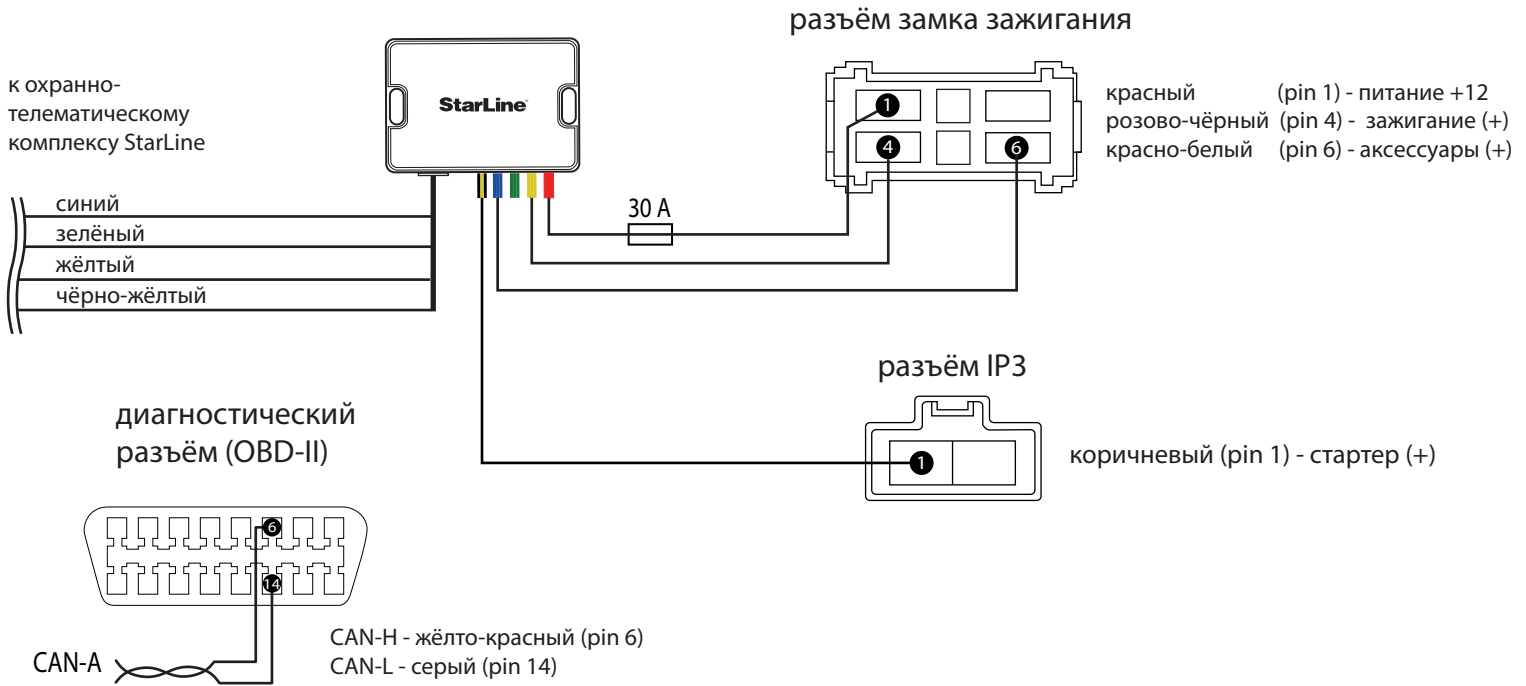

Схема подключения цепей автозапуска двигателя на а/м Lada Vesta 2015 - г.в.

Вариант 1

автомобили производства до 07.2017

Схема подключения цепей автозапуска двигателя на а/м Lada Vesta 2015 - г.в.

Вариант 2

автомобили производства до 07.2017

Вариант 3

автомобили с МКПП производства после 07.2017

Внимание!!!

Для корректной работы охранно-телематического комплекса обязательно использовать статус ручного тормоза из шины CAN. Провод аналогового статуса ручного тормоза не подключать.

Схема подключения цепей автозапуска двигателя на а/м Lada Vesta 2015 - г.в.

Вариант 4

автомобили с РКПП производства после 07.2017

Внимание!!!

Для корректной работы охранно-телематического комплекса обязательно использовать статус ручного тормоза из шины CAN. Провод аналогового статуса ручного тормоза не подключать.