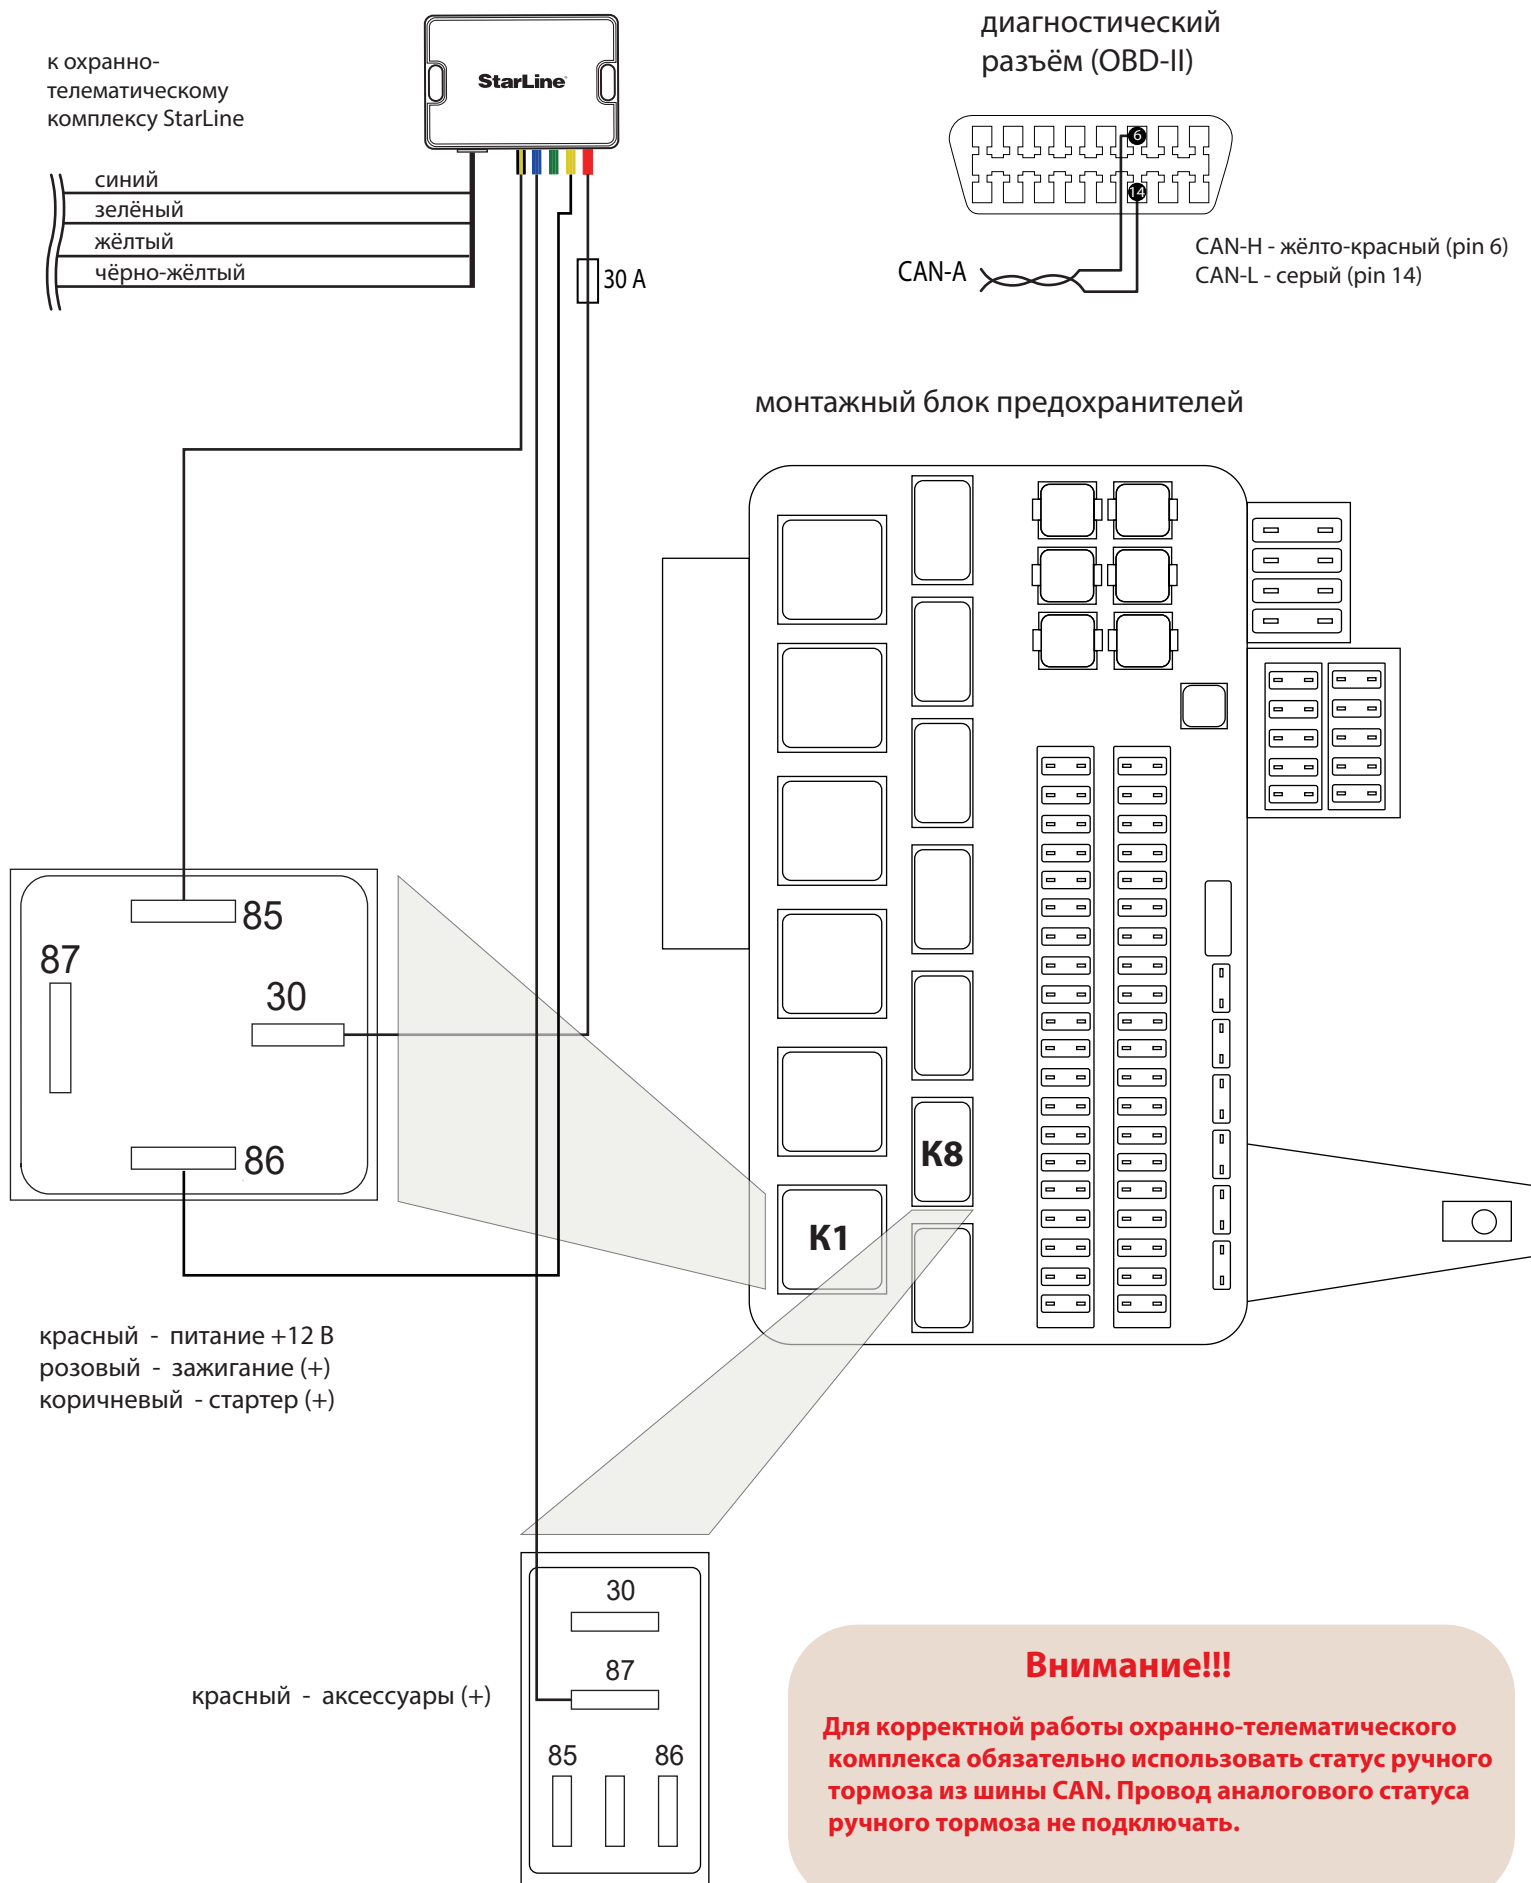

Схема подключения цепей автозапуска двигателя на а/м Lada Vesta 2015 - г.в.

Вариант 1

автомобили производства до 07.2017

Схема подключения цепей автозапуска двигателя на а/м Lada Vesta 2015 - г.в.

Вариант 2

автомобили производства до 07.2017

Вариант 3

автомобили с МКПП производства после 07.2017

Внимание!!!

Для корректной работы охранно-телематического комплекса обязательно использовать статус ручного тормоза из шины CAN. Провод аналогового статуса ручного тормоза не подключать.

Схема подключения цепей автозапуска двигателя на а/м Lada Vesta 2015 - г.в.

Вариант 4

автомобили с РКПП производства после 07.2017

Внимание!!!

Для корректной работы охранно-телематического комплекса обязательно использовать статус ручного тормоза из шины CAN. Провод аналогового статуса ручного тормоза не подключать.